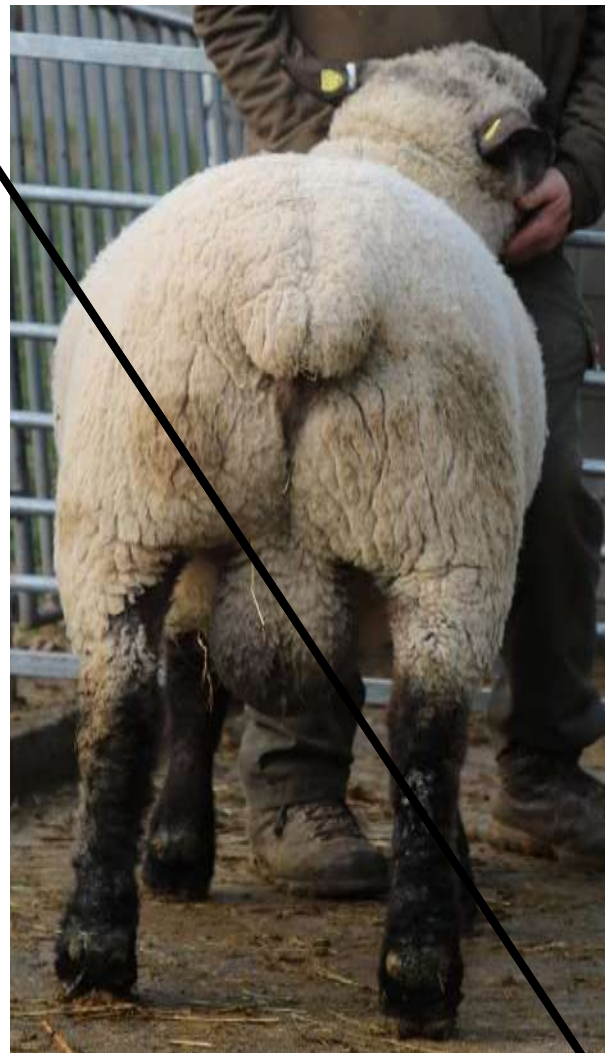

DE 01 07 102 29284 RP-AZ [A] Z
WBE: 8/8/7 Fk: 6,1/5/6/6

Züchter und Besitzer: Friedel Bous, Monrealer Straße 1, 56727 Mayen

23

DE 01 07 104 02245 RP-AZ A

männlich

Z

SKF

12.10.2022